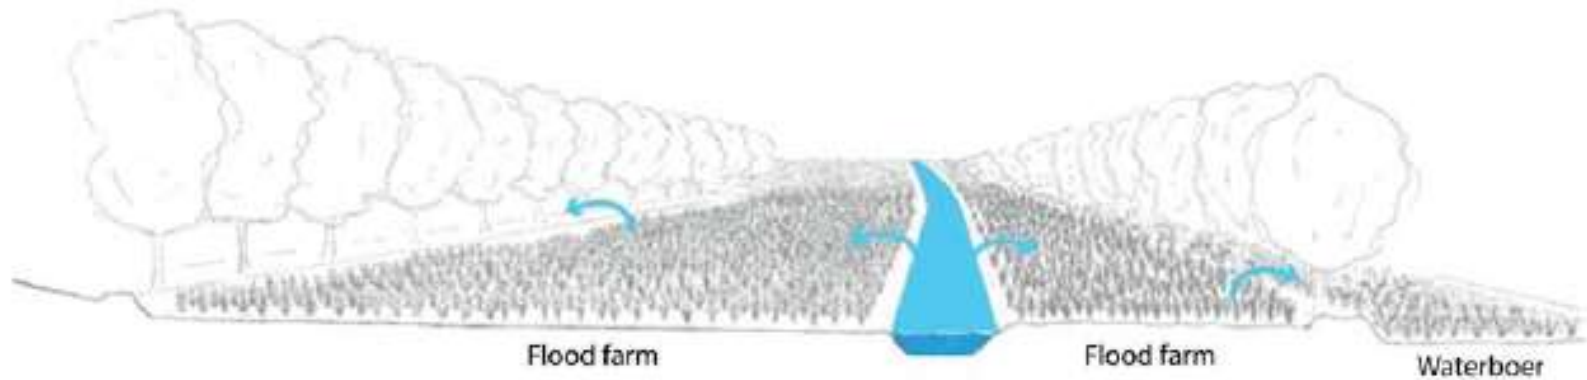

Projecten: Interreg Carbon Connects & TKI Klimap

Natte Landbouw?

 Figuur 38: Positie van 'flood farms' en 'waterboeren' langs het water

Natte landbouw voor productief beheer natte gronden in beekdalen
Natte versie van voedselbossen

Interreg

North-West Europe
Carbon Connects

Cattail *
Wild Rice *

-40/30 to +5/10/20 cm

-20 to 0 cm

0 to + 20 cm

von holl
lorenstein

Philips
Universiteit
Marburg