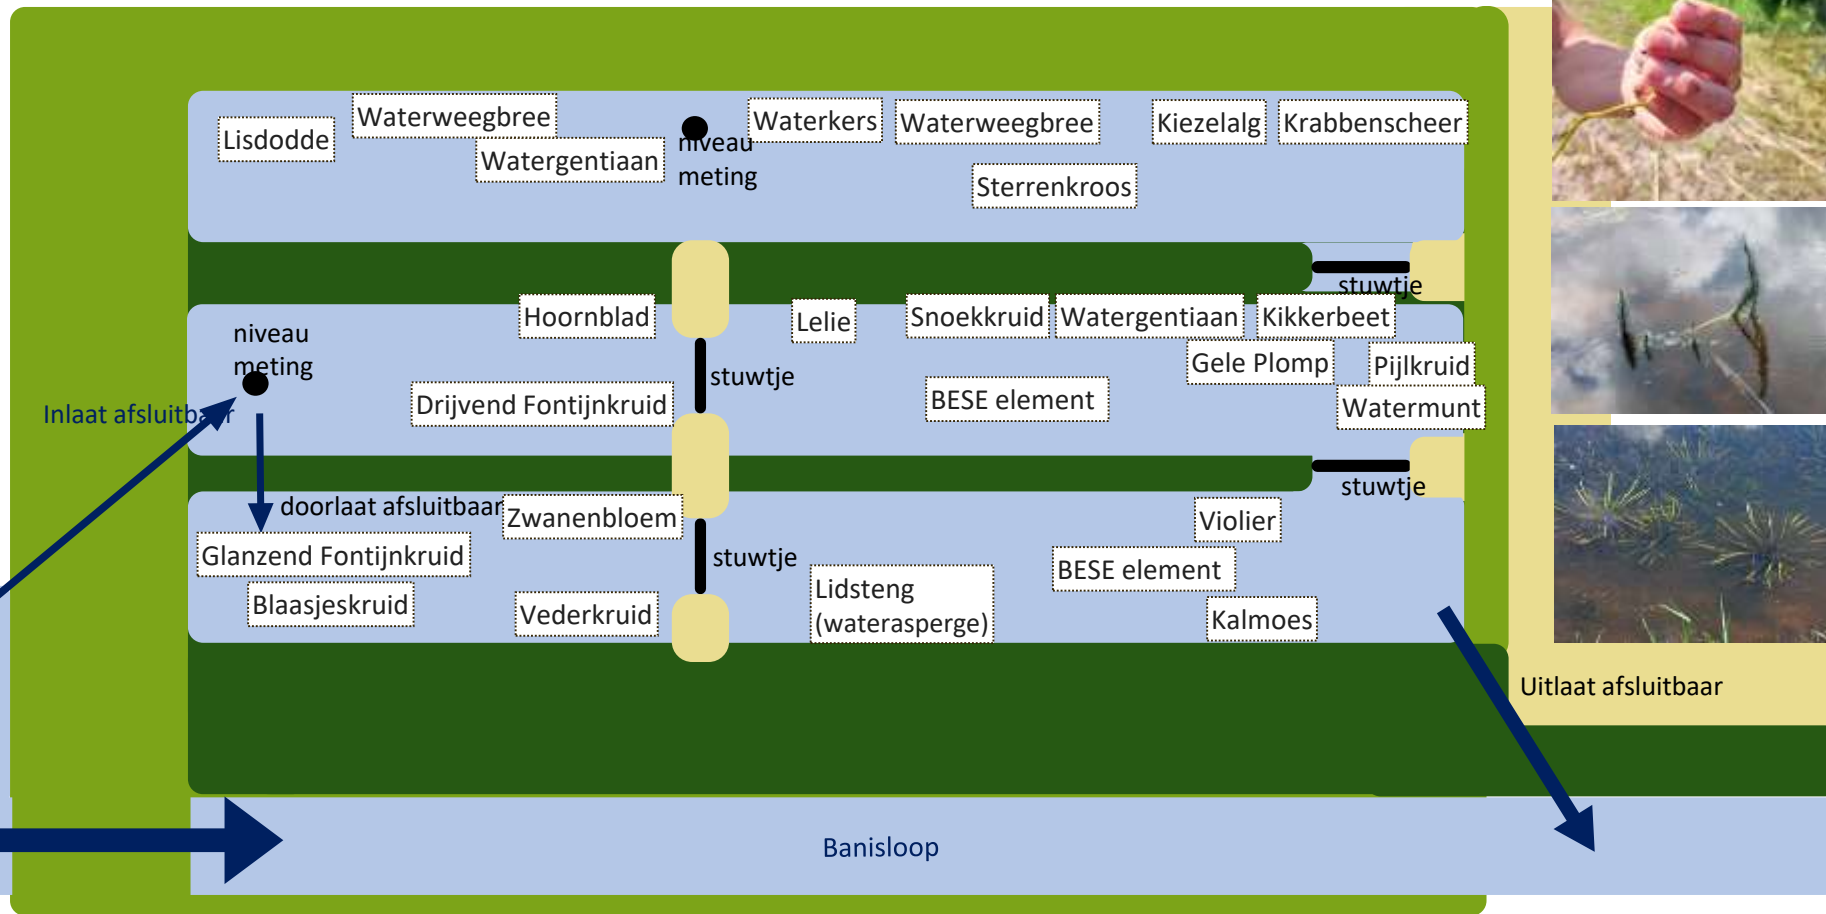

De waternoot (Trapa natans) als natte teelt

Drijvende planten (links) en vruchten (rechts) van Waternoot (Trapa natans) (bron: <http://temperate.theferns.info/plant/Trapa+notans>)

Producten:

Bouwmateriaal, meubels, isolatie, natuurlijke bestrijding,
aanmaakblokjes ...

en later meer eetbare gewassen

Scheiendsven

Rietbedfilter (7.700 m²)
3 parallele sloten
naast de Banisloop (Kleine A watergang)
In attentie gebied Kampina Natura 2000

Scheiendsven – Watermoestuin 2021-2023

Proef planten met biologisch afbreekbare rekken (juni 2022)
<https://biopolymers.nl/ecosystem-restoration-with-bese-elements/>

Proeven met planten op eilandjes, links eilandje van lokaal materiaal als riet en wilgen takken en rechts met Gutex houtvezelplaat (2023)