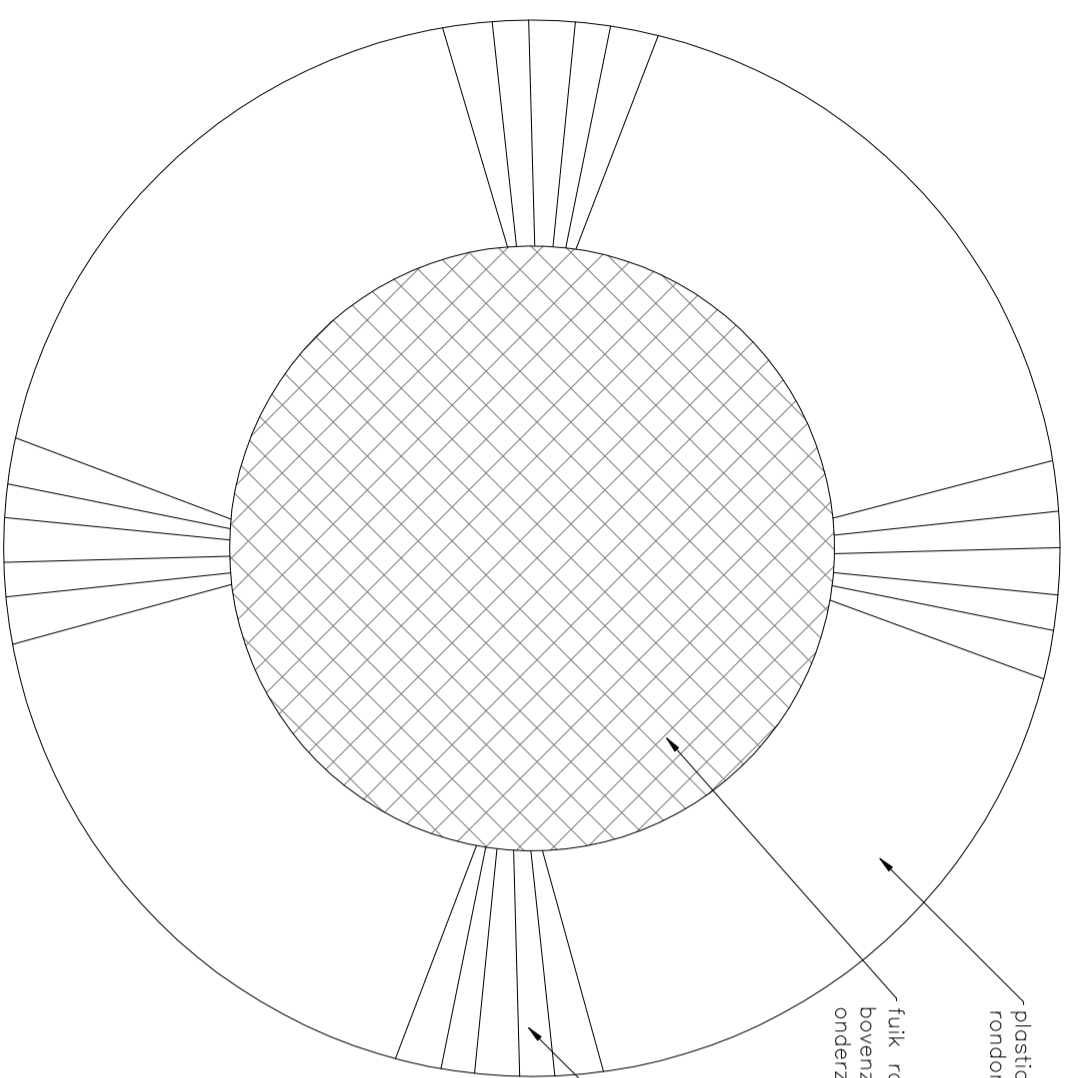

Bovenaanzicht

plastic grondzeil
rondom de fuik

fuik rondom volledig dicht
bovenzijde kooiconstructie/grove maaswijdte
onderzijde heel fijne maaswijdte zodat bij het weghalen niets ontsnapt

plastic gegolft/geplooid
steeds kleiner richting
ingang fuik

bovenzijde kooiconstructie/grove maaswijdte
onderzijde heel fijne maaswijdte zodat bij het weghalen niets ontsnapt

zij aanzicht

fuik rondom volledig dicht
bovenzijde kooiconstructie/grove maaswijdte
onderzijde heel fijne maaswijdte zodat bij het weghalen niets ontsnapt

plastic gegolft/geplooid
steeds kleiner richting
ingang fuik

plastic grondzeil
rondom de fuik